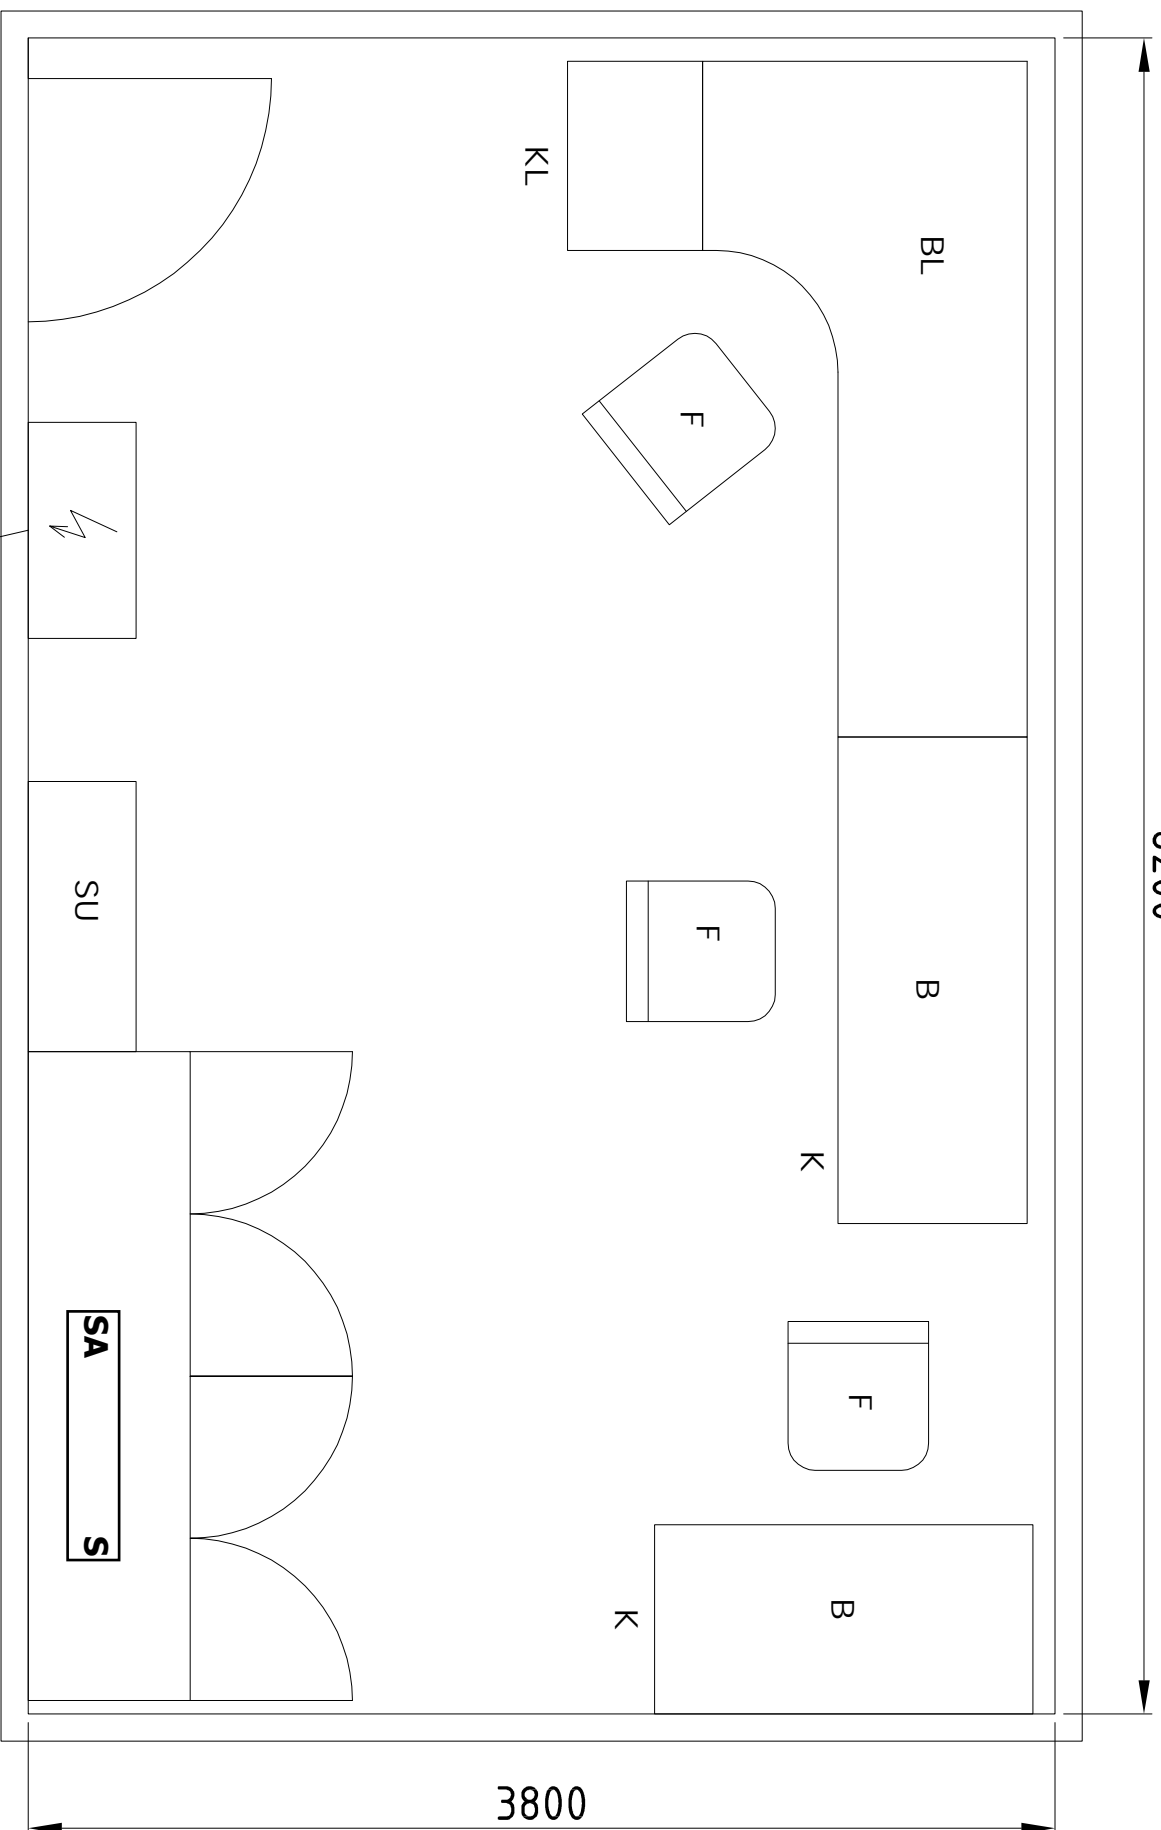

STEROWNIA

6200

3800

Szafka elektryczna